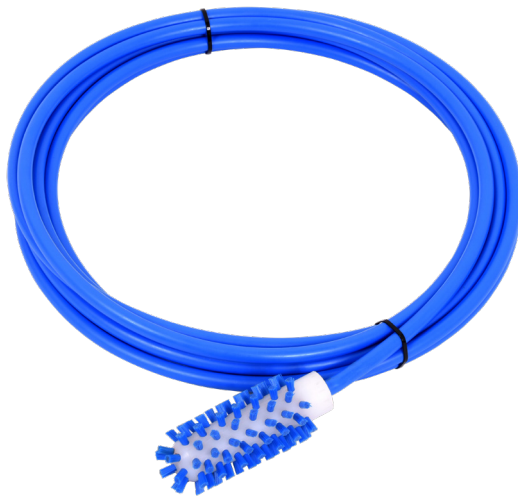

Cód.: 10000558	38mm
Cód.: 1052	50mm
Cód.: 10002687	63mm
Cód.: 1326	75mm
Cód.: 10002689	100mm

Escova para tubulação

Escova específica para limpeza da tubulação de inox que transporta o leite até o resfriador. Comprimento do cabo: 8 metros