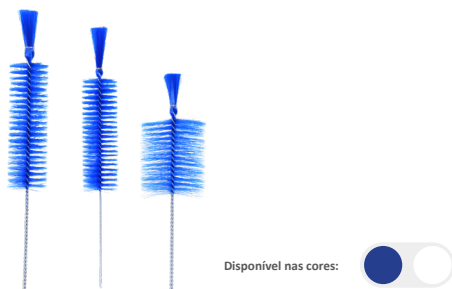

## Escova para Vidro de Conserva

Escova para limpeza de potes de vidro de conserva. Possui encaixe para mandril facilitando e otimizando o processo de limpeza.

4.2

Disponível nas cores:

## Escova Manual com Haste

Escova manual com haste utilizada na limpeza de botas e outras necessidades.

4.3

Disponível nas cores: