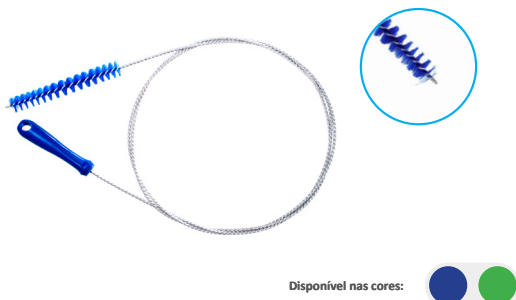

1.11

Disponível nas cores:

Cód.: 201

Cabo de Alumínio - comprimento 1,3m

Cód.: 202

Cabo de Alumínio - comprimento 1,5m

Cabo de alumínio com rosca universal. Fabricado em alumínio altamente resistente, oferecendo durabilidade, leveza e uma maior higiene.

1.12

Cód.: 255 Cabo de Nylon - comprimento 1,9m (mang. leite)

Cód.: 257 Cabo de Nylon - comprimento 2,5m

Cód.: 177 Cabo de Nylon - comprimento 6m

Cód.: 178 Cabo de Nylon - comprimento 9m

Cabo flexível de Nylon com rosca para acoplar escova cilíndrica. Fabricado em diversas medidas, conforme necessidade do cliente.

1.14

Cód.: 500 Escova Mangueira do Leite

Escova utilizada para limpeza da mangueira do leite. Possui extensão total de 2,60m, escova com 22mm de diâmetro e cabo anatômico.

1.13

Cód.: 253 Cabo de Arame - comprimento 1,8m (mang. leite)