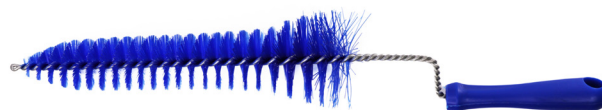

# Escovas para Ordenha

1.1

Disponível nas cores:

Cód.: 366

Escova Manivela com Ponta

Utilizada para limpeza interna das teteiras. Possui cerdas especiais atóxicas que não agredem as borrachas. Seu cabo em forma de manivela facilita a rotação da escova dentro da teteira, proporcionando uma excelente limpeza.

1.2

Disponível nas cores:

Cód.: 367

Escova Manivela Curta

Utilizada para limpeza interna das teteiras. Possui cerdas especiais atóxicas que não agredem as borrachas. Seu cabo em forma de manivela facilita a rotação da escova dentro da teteira, proporcionando uma excelente limpeza.

1.3

Disponível nas cores:

Cód.: 576

Escova Fina com Cabo

Escova cilíndrica fina, utilizada para limpar locais específicos de difícil acesso, possui cerdas curtas e cabo anatômico.

1.4

Disponível nas cores:

Cód.: 581