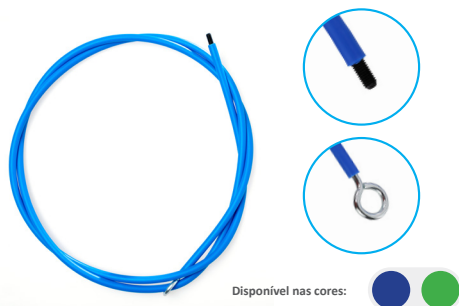

1.11

Disponível nas cores:

Cód.: 201

Cabo de Alumínio - comprimento 1,3m

Cód.: 202

Cabo de Alumínio - comprimento 1,5m

Cabo de alumínio com rosca universal. Fabricado em alumínio altamente resistente, oferecendo durabilidade, leveza e uma maior higiene.

1.12

Cód.: 255 Cabo de Nylon - comprimento 1,9m (mang. leite)

Cód.: 257 Cabo de Nylon - comprimento 2,5m

Cód.: 177 Cabo de Nylon - comprimento 6m

Cód.: 178 Cabo de Nylon - comprimento 9m

Cabo flexível de Nylon com rosca para acoplar escova cilíndrica. Fabricado em diversas medidas, conforme necessidade do cliente.