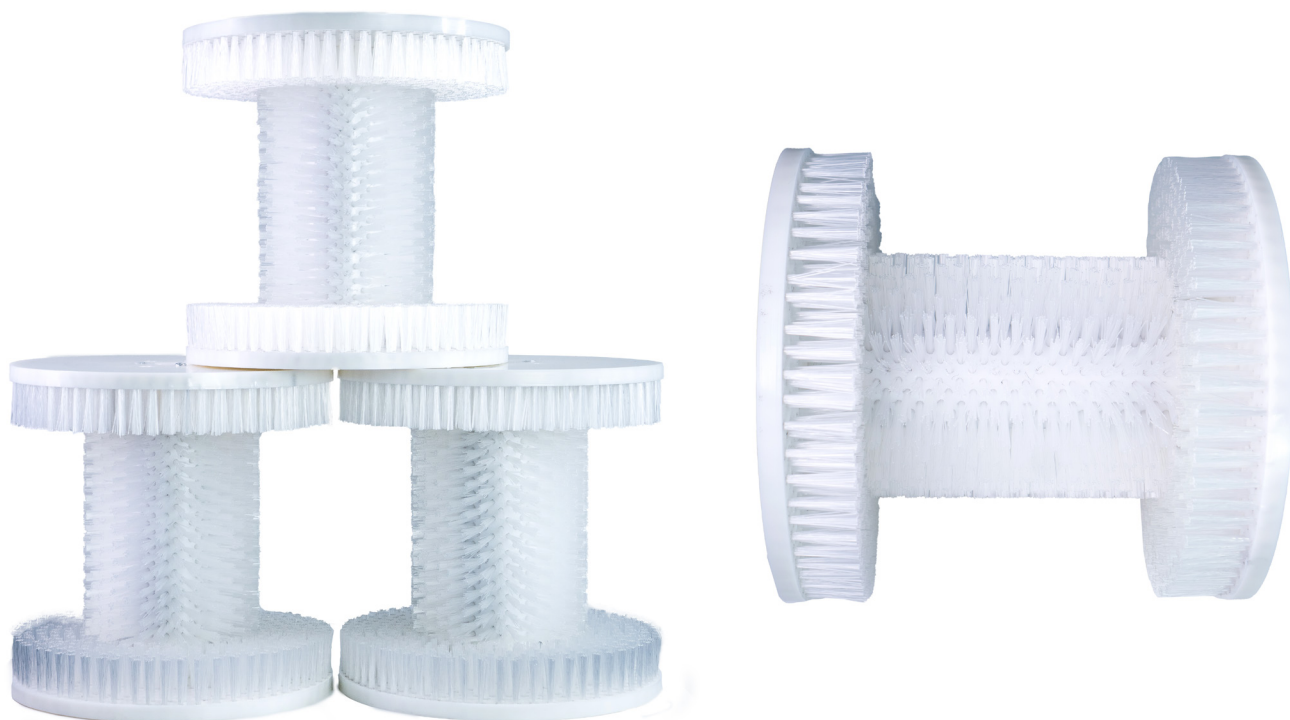

4.5

Escova Lava Botas

Disponível nas cores:

Produzimos e reformamos as escovas para lavador de botas de diversas medidas, de acordo com a necessidade do cliente.