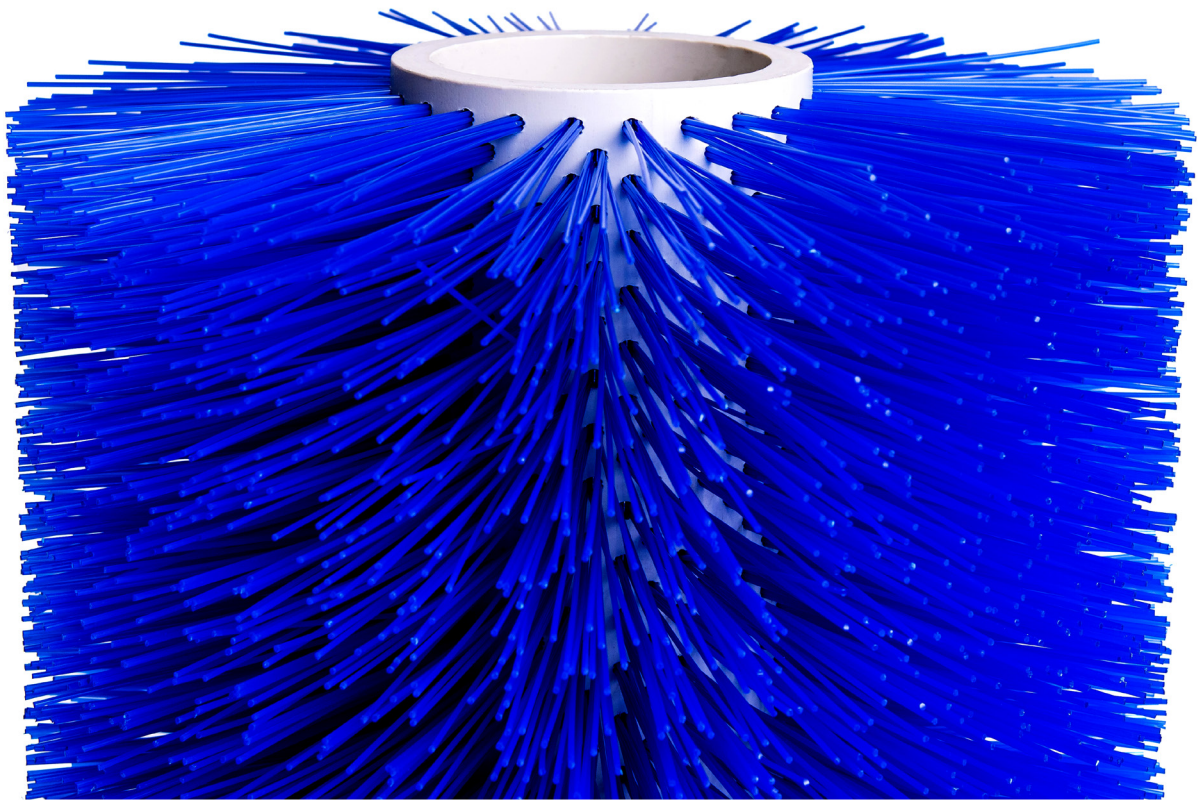

4.6

Escova para Coçador

Escova para equipamentos de conforto e bem estar animal.